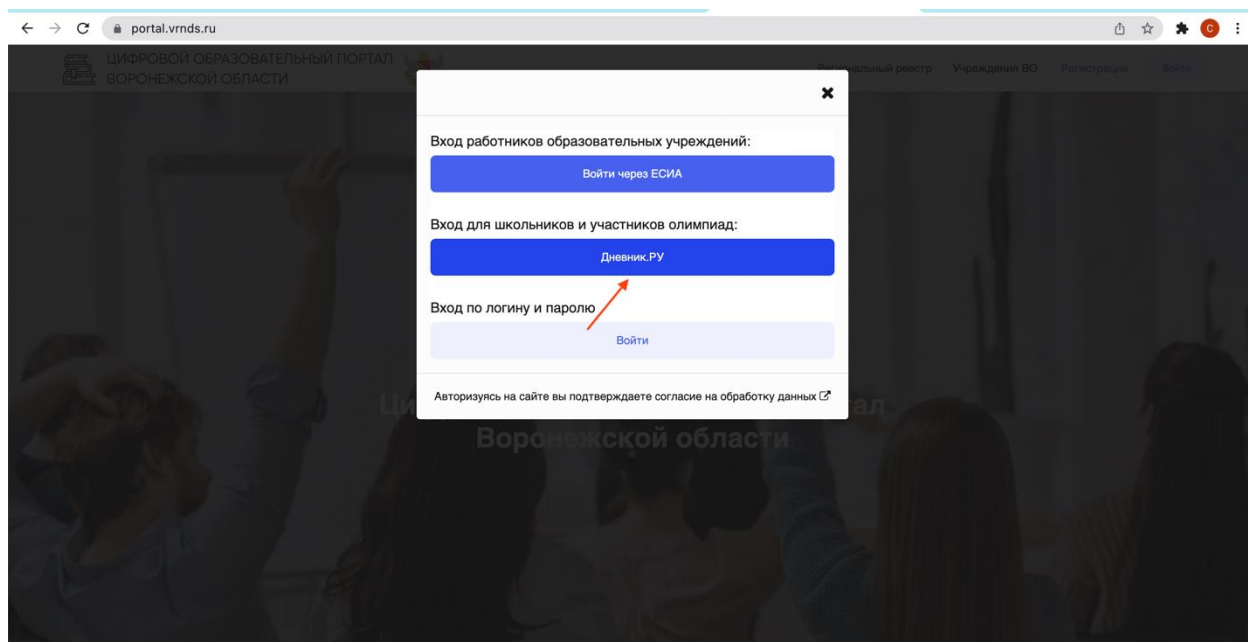

## Инструкция по работе на Цифровом образовательном портале Воронежской области

1. Необходимо зайти на портал проведения олимпиады по ссылке <https://portal.vrnds.ru/>

2. Сверху справа жмем кнопку **Войти**:

### 3. Совершаем вход через Дневник.Ру