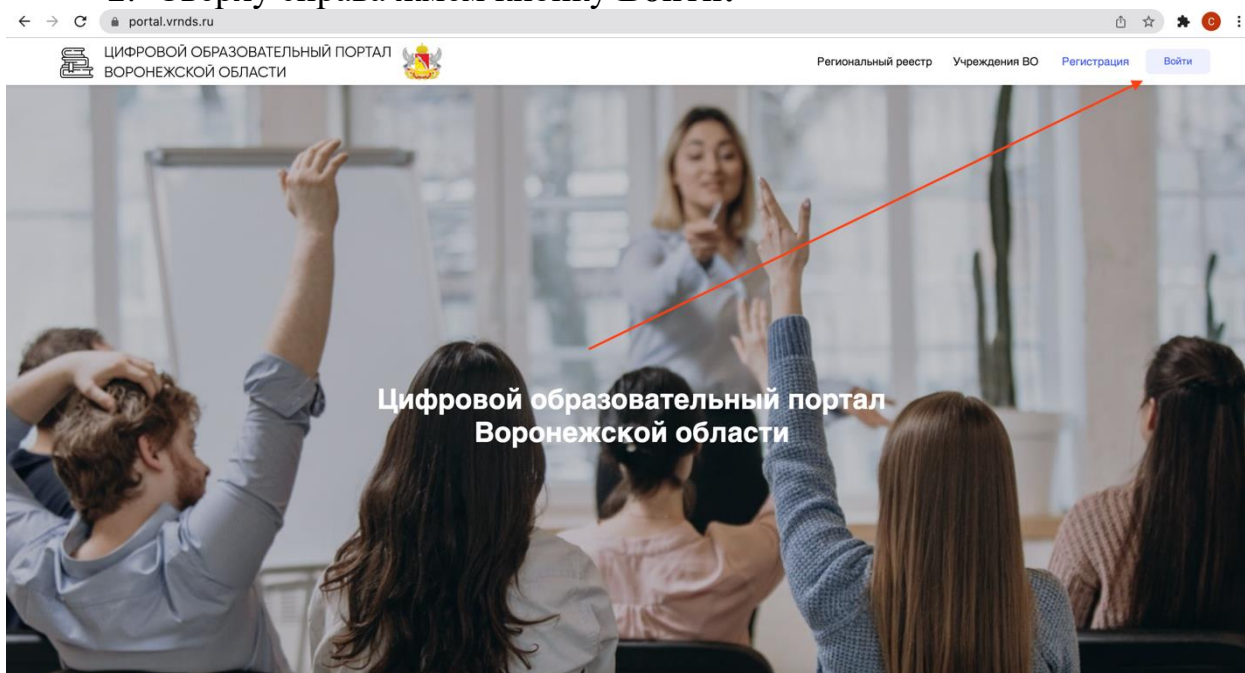

## Инструкция по работе на Цифровом образовательном портале Воронежской области

1. Необходимо зайти на портал проведения олимпиады по ссылке <https://portal.vrnds.ru/>

2. Сверху справа жмем кнопку **Войти**:

### 3. Совершаем вход через Дневник.Ру