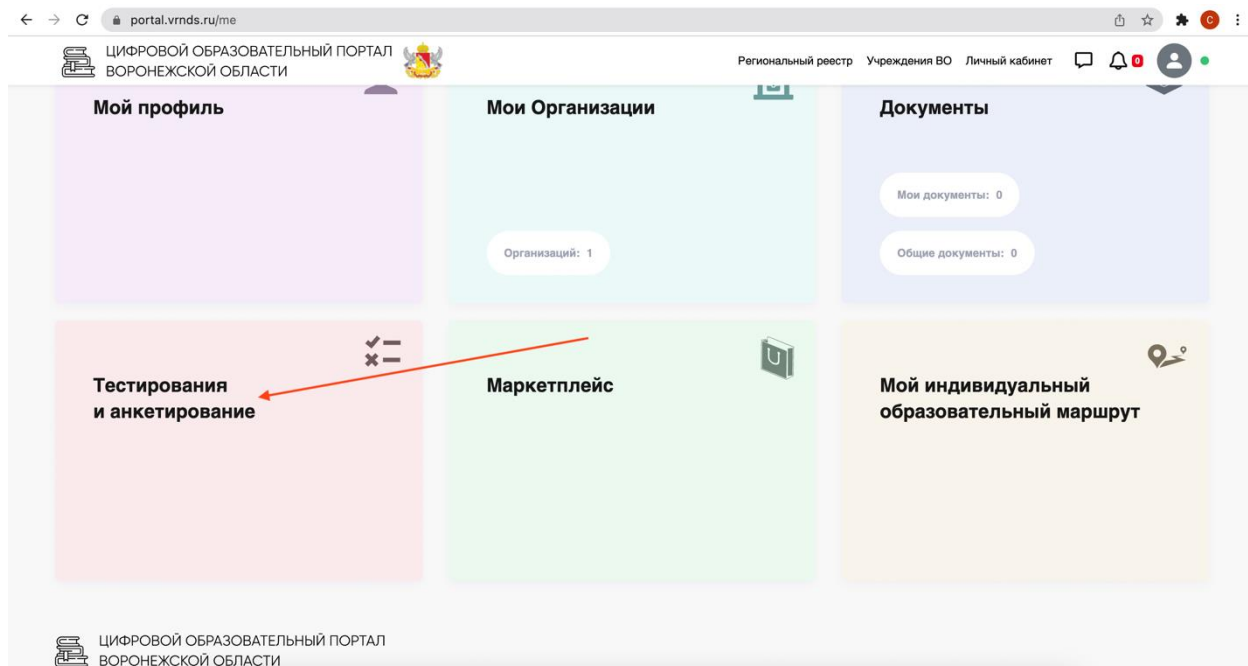

4. Переходим в раздел Тестирования и анкетирование и выбираем нужный тест.

5. Проходим его. После каждого ответа необходимо нажимать на кнопку «Ответить». Личный результат будет доступен после нажать кнопки «Завершить» в конце теста.