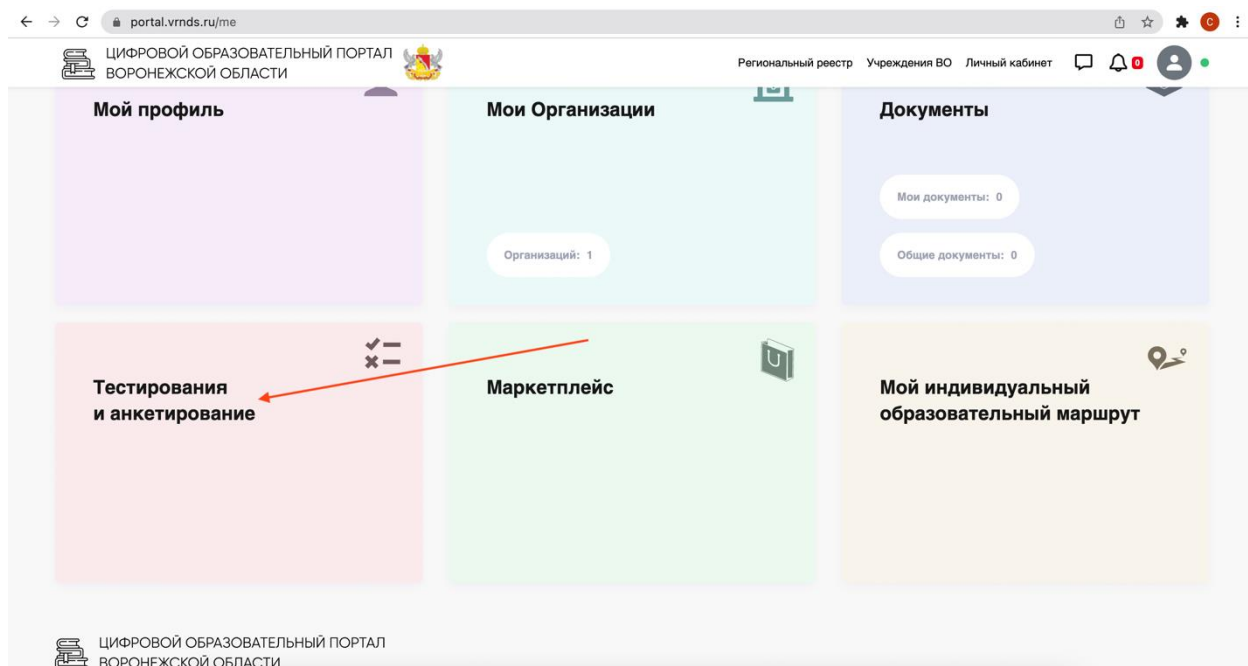

4. Переходим в раздел Тестирования и анкетирование и выбираем нужный тест.

5. Проходим его. После каждого ответа необходимо нажимать на кнопку «Ответить». Личный результат будет доступен после нажать кнопки «Завершить» в конце теста.