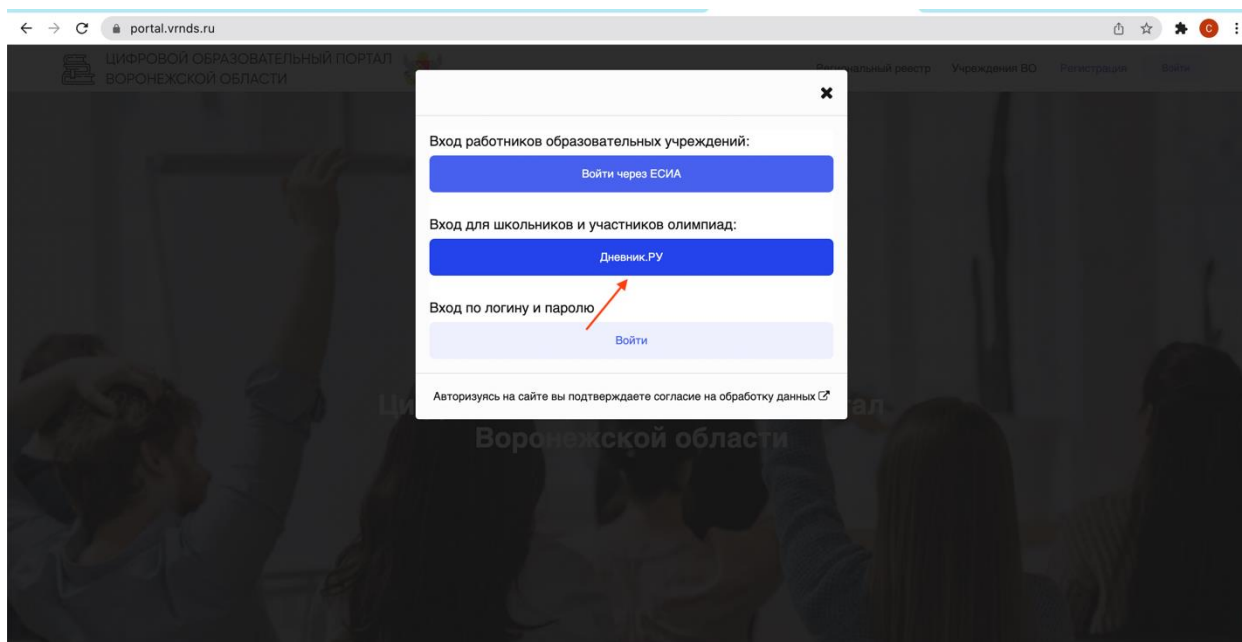

Инструкция по работе на Цифровом образовательном портале Воронежской области

1. Необходимо зайти на портал проведения олимпиады по ссылке <https://portal.vrnds.ru/>

2. Сверху справа жмем кнопку **Войти**:

3. Совершаем вход через Дневник.Ру

4. Переходим в раздел **Тестирования и анкетирование** и выбираем нужный тест.

5. Проходим его. Если в вопросе содержится изображение, которое не открылось в теле вопроса, необходимо нажать на активную ссылку под ним – изображение откроется в новом окне браузера.
6. После каждого ответа необходимо нажимать на кнопку **«Ответить»**. Личный результат будет доступен после нажать кнопки **«Завершить»** в конце теста.