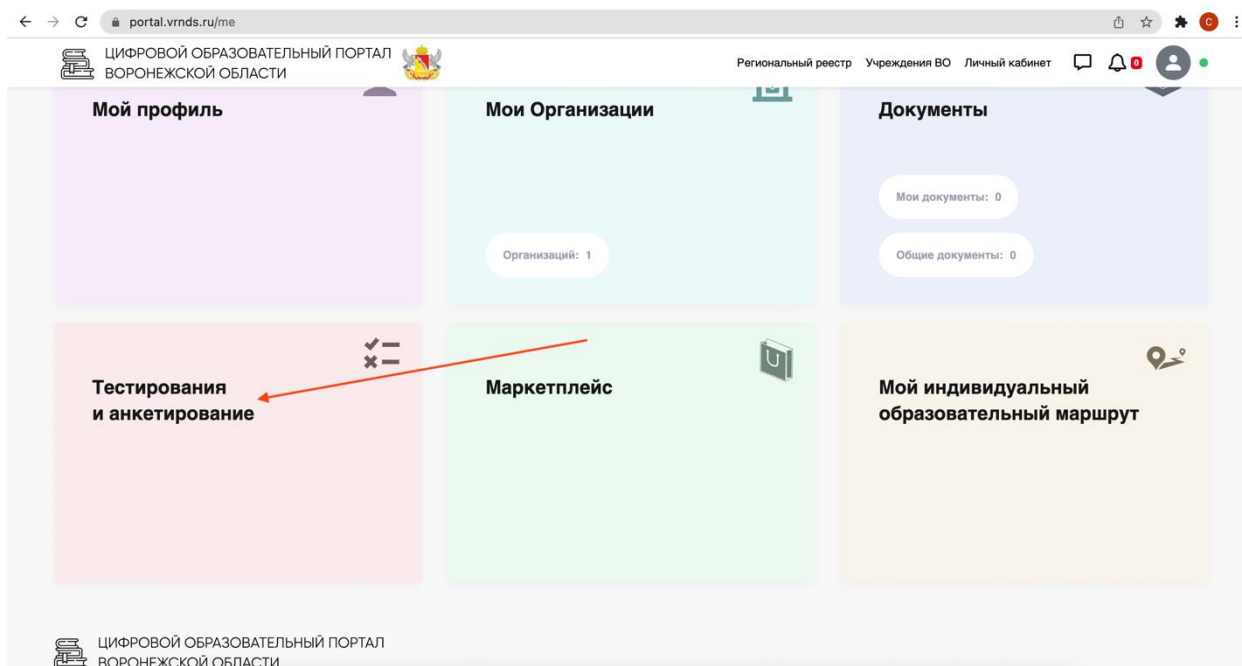

Инструкция по работе на Цифровом образовательном портале Воронежской области

1. Необходимо зайти на портал проведения олимпиады по ссылке <https://portal.vrnds.ru/>

2. Сверху справа жмем кнопку **Войти**:

3. Совершаем вход через Дневник.Ру

4. Переходим в раздел **Тестирования и анкетирование** и выбираем нужный тест.

5. Проходим его. Если в вопросе содержится изображение, которое не открылось в теле вопроса, необходимо нажать на активную ссылку под ним – изображение откроется в новом окне браузера.
6. После каждого ответа необходимо нажимать на кнопку **«Ответить»**. Личный результат будет доступен после нажать кнопки **«Завершить»** в конце теста.