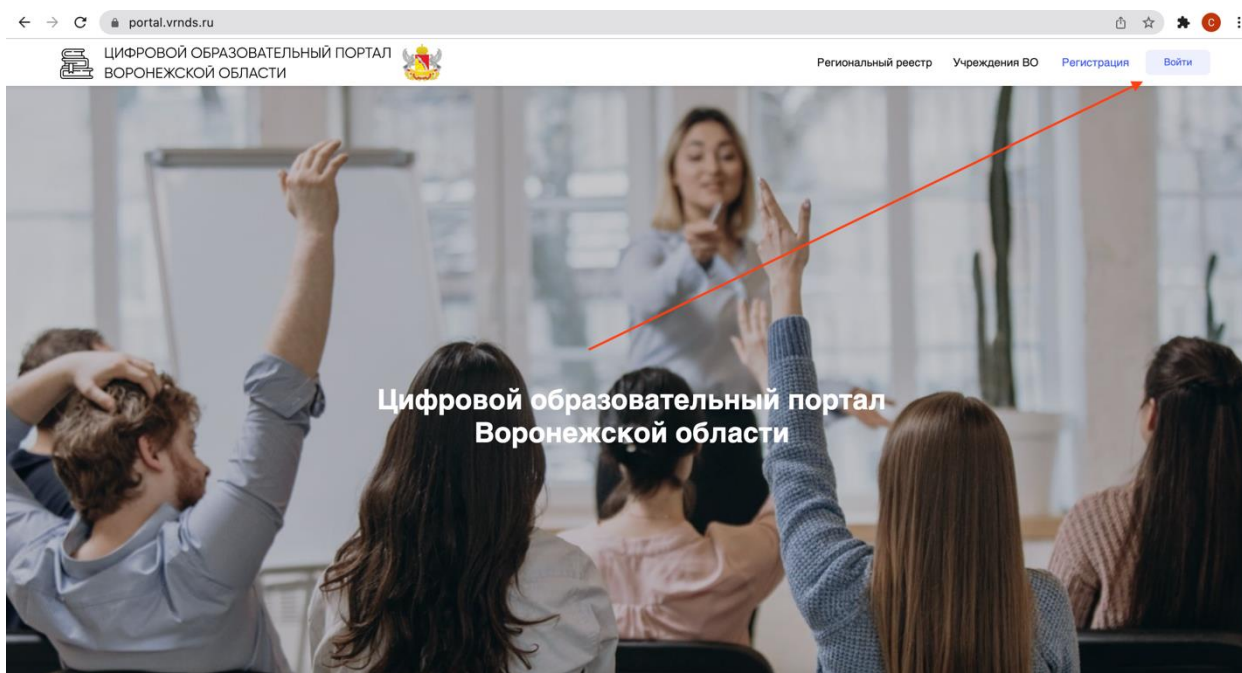

# Инструкция по работе на Цифровом образовательном портале Воронежской области

1. Необходимо зайти на портал проведения олимпиады по ссылке <https://portal.vrnds.ru/>

2. Сверху справа жмем кнопку Войти:

### 3. Совершаем вход через Дневник.Ру