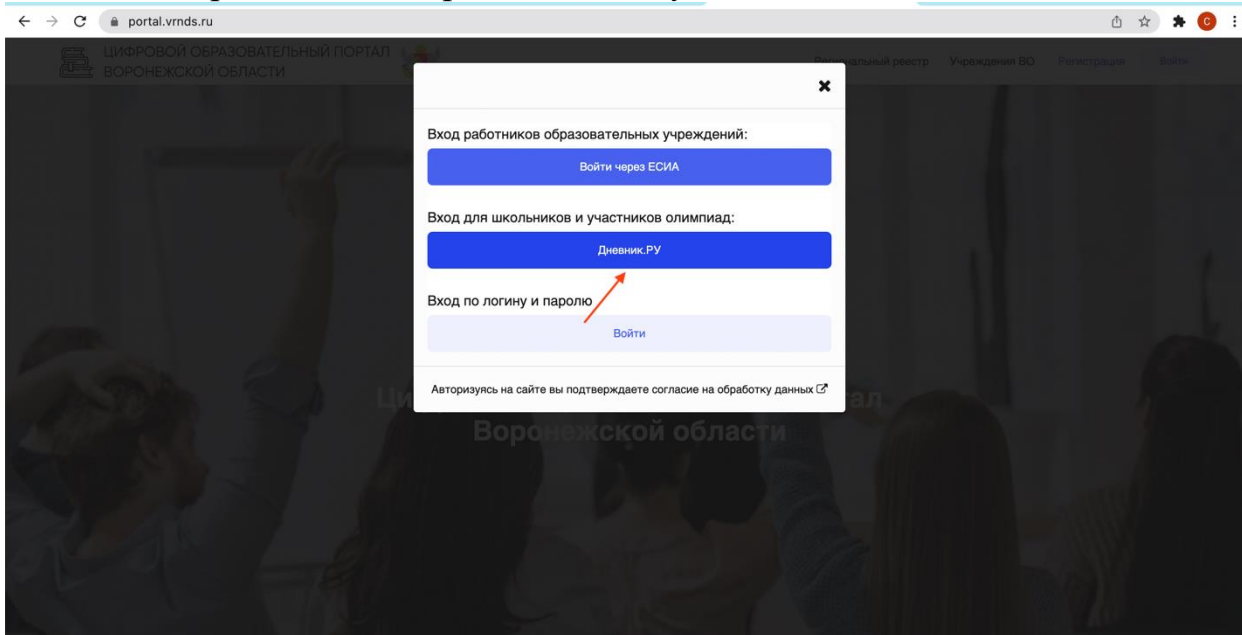

# Инструкция по работе на Цифровом образовательном портале Воронежской области

1. Необходимо зайти на портал проведения олимпиады по ссылке <https://portal.vrnds.ru/>

2. Сверху справа жмем кнопку Войти:

### 3. Совершаем вход через Дневник.Ру