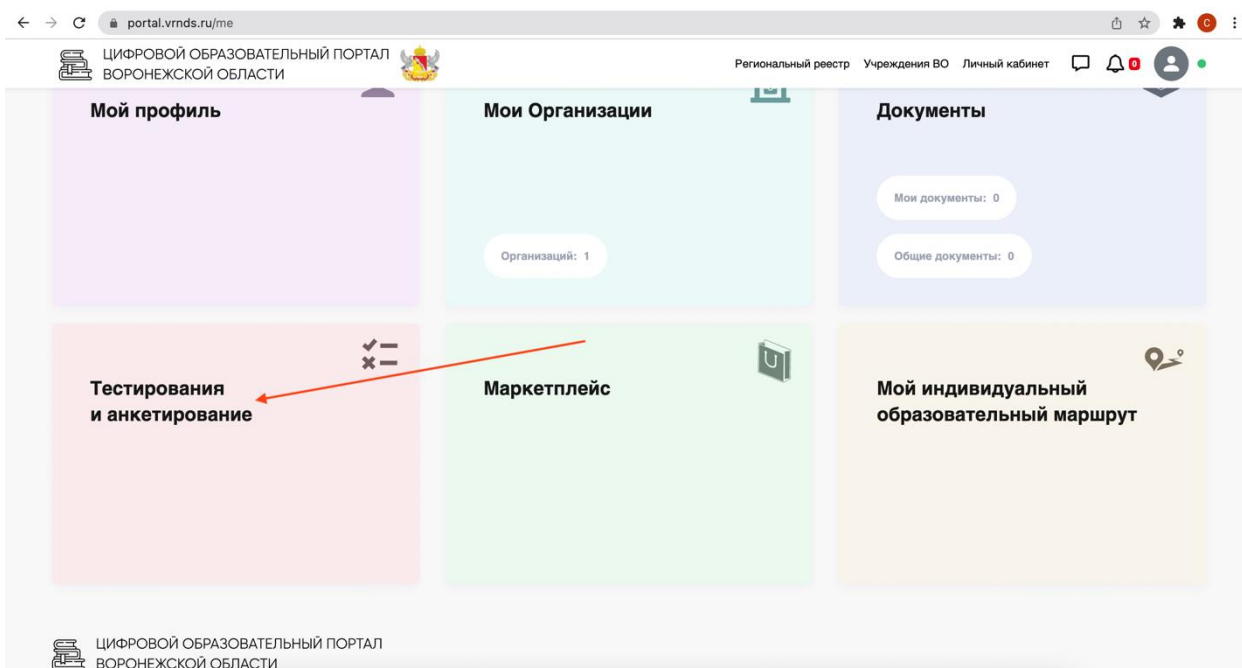

5. Находим нужный тест, проходим его.