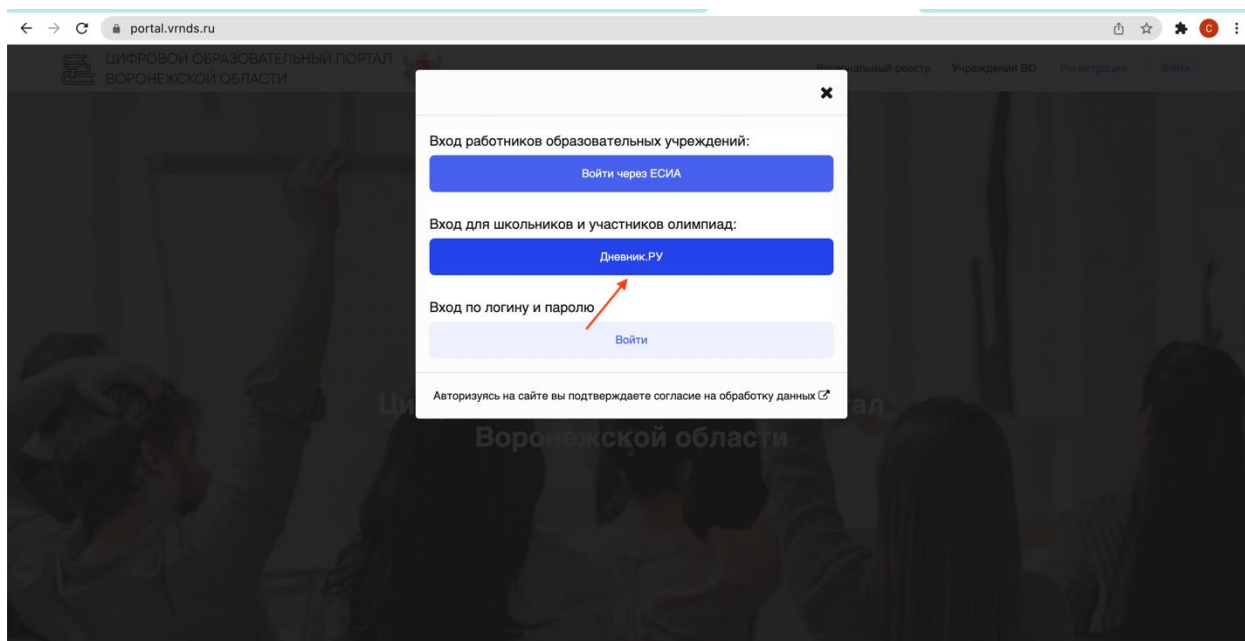

Инструкция по работе на Цифровом образовательном портале Воронежской области

1. Необходимо зайти на портал проведения олимпиады по ссылке <https://portal.vrnds.ru/>

2. Сверху справа жмем кнопку Войти:

3. Совершаем вход через Дневник.Ру

4. Переходим в раздел тестирование и анкетирование и заходим на тестирование.

5. Находим нужный тест, проходим его.