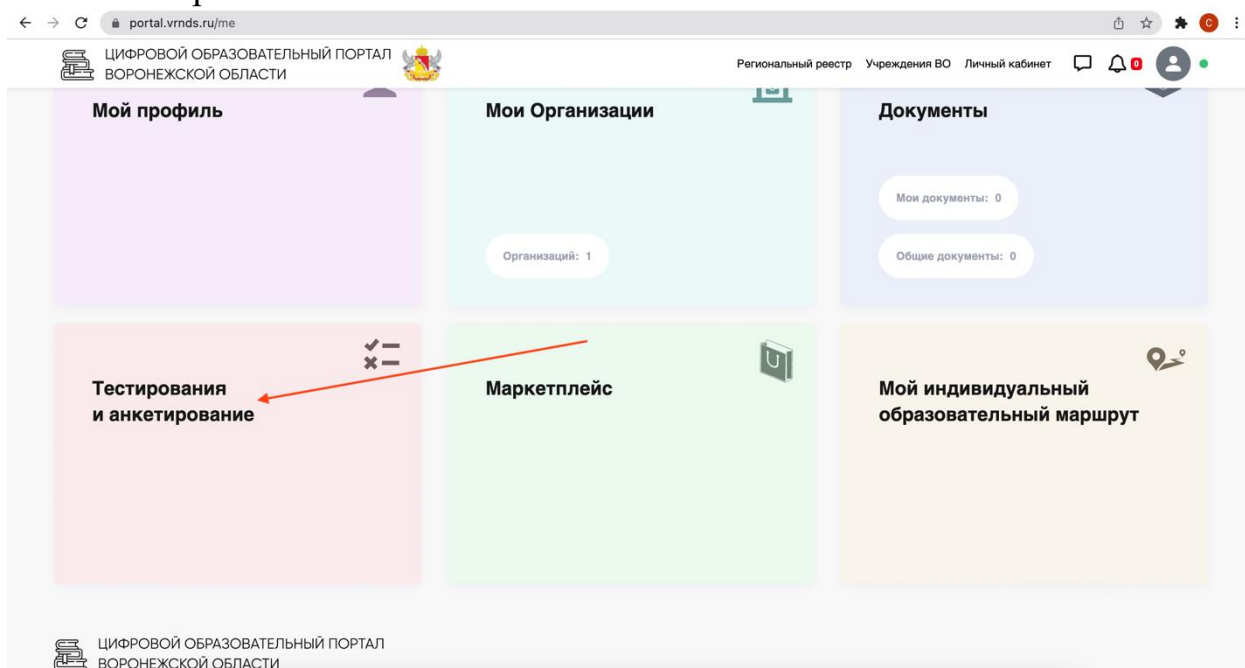

Инструкция по работе на Цифровом образовательном портале Воронежской области

1. Необходимо зайти на портал проведения олимпиады по ссылке <https://portal.vrnds.ru/>

2. Сверху справа жмем кнопку Войти:

3. Совершаем вход через Дневник.Ру

4. Переходим в раздел тестирование и анкетирование и заходим на тестирование.

5. Находим нужный тест, проходим его.