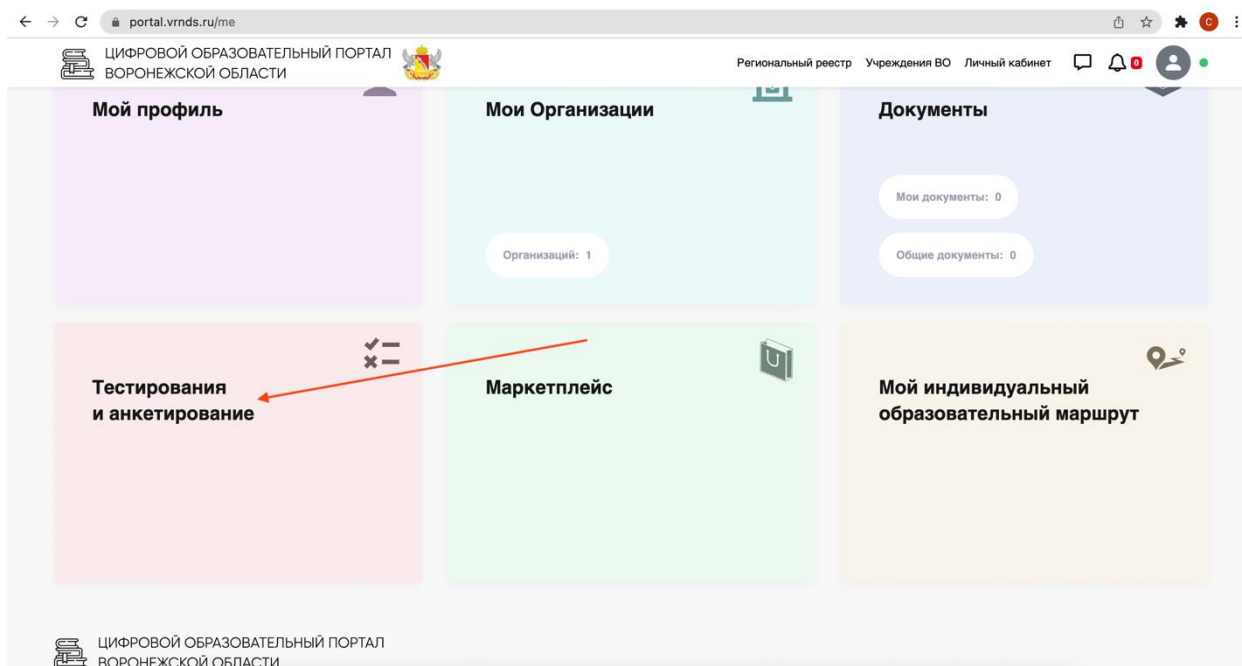

4. Переходим в раздел **Тестирования и анкетирование** и выбираем нужный тест.

5. Проходим его. После каждого ответа необходимо нажимать на кнопку **«Ответить»**. Личный результат будет доступен после нажать кнопки **«Завершить»** в конце теста.