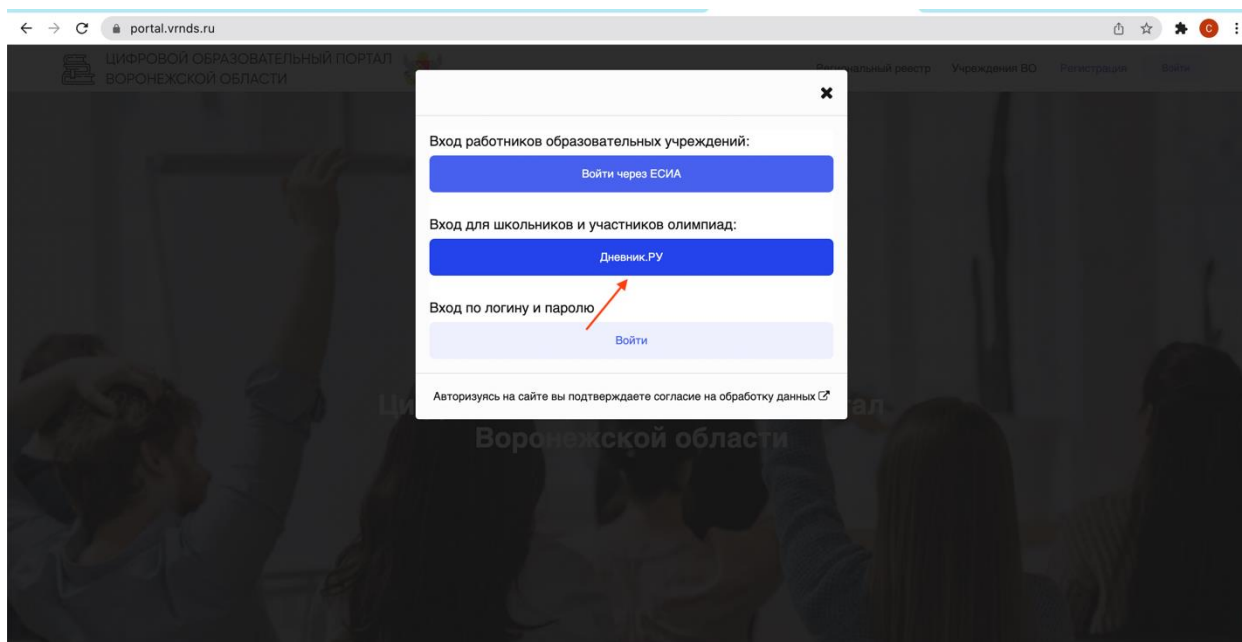

Инструкция по работе на Цифровом образовательном портале Воронежской области

1. Необходимо зайти на портал проведения олимпиады по ссылке <https://portal.vrnds.ru/>

2. Сверху справа жмем кнопку **Войти**:

3. Совершаем вход через Дневник.Ру

4. Переходим в раздел **Тестирования и анкетирование** и выбираем нужный тест.

5. Проходим его. После каждого ответа необходимо нажимать на кнопку **«Ответить»**. Личный результат будет доступен после нажать кнопки **«Завершить»** в конце теста.