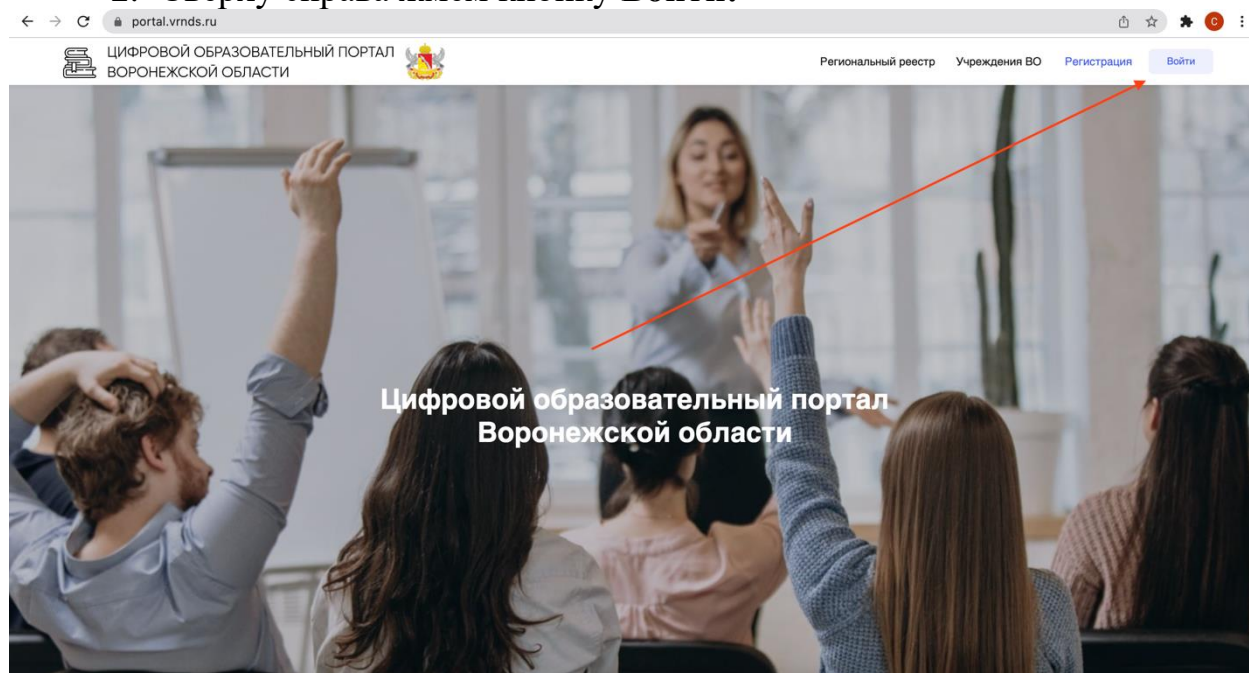

Инструкция по работе на Цифровом образовательном портале Воронежской области

1. Необходимо зайти на портал проведения олимпиады по ссылке <https://portal.vrnds.ru/>

2. Сверху справа жмем кнопку **Войти**: