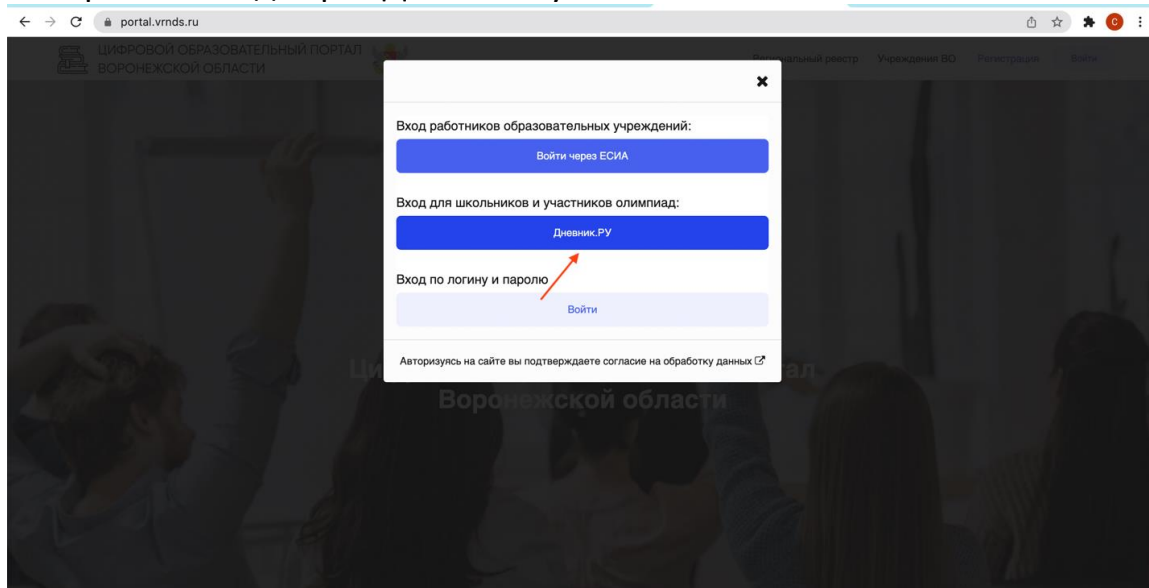

Инструкция для входа на межпредметную олимпиаду для начальных классов

1. Необходимо зайти на портал проведения олимпиады по ссылке <https://portal.vrnds.ru/>

2. Сверху справа жмем

кнопку войти:

3. Совершаем вход через Дневник.Ру

4. Переходим в раздел тестирование и анкетирование и заходим на тестирование.

5. ВАЖНО!!! В конце прохождения теста обязательно нажать кнопку «Завершить попытку». Сделать это нужно ОБЯЗАТЕЛЬНО до завершения времени прохождения теста, иначе попытка не будет засчитана