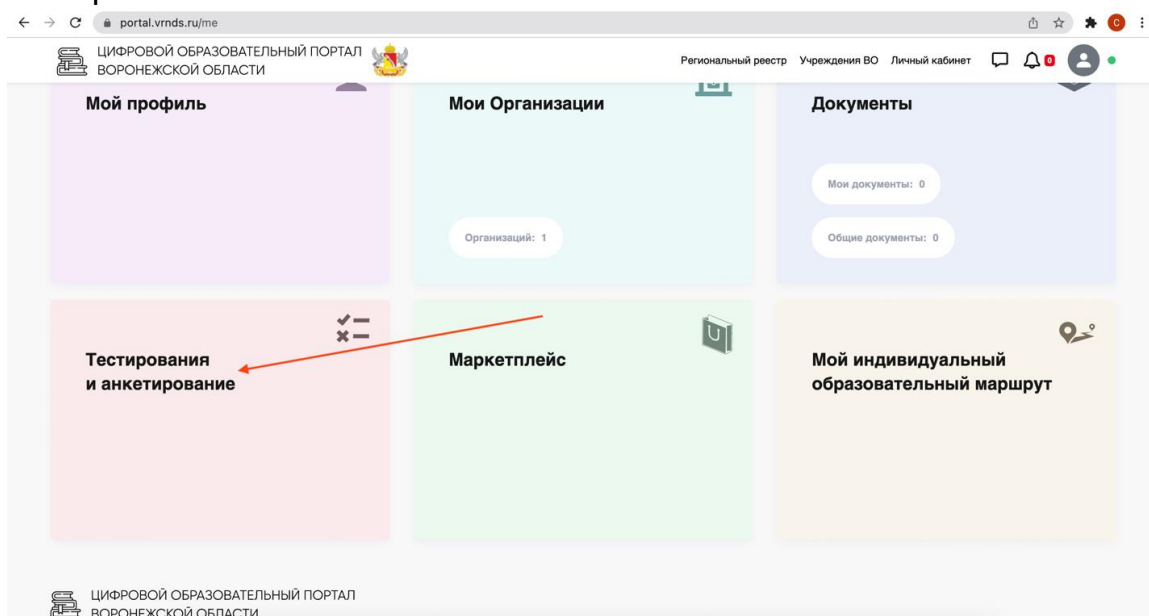

Инструкция для входа на межпредметную олимпиаду для начальных классов

1. Необходимо зайти на портал проведения олимпиады по ссылке <https://portal.vrnds.ru/>

2. Сверху справа жмем

кнопку войти:

3. Совершаем вход через Дневник.Ру

4. Переходим в раздел тестирование и анкетирование и заходим на тестирование.

5. ВАЖНО!!! В конце прохождения теста обязательно нажать кнопку «Завершить попытку». Сделать это нужно ОБЯЗАТЕЛЬНО до завершения времени прохождения теста, иначе попытка не будет засчитана